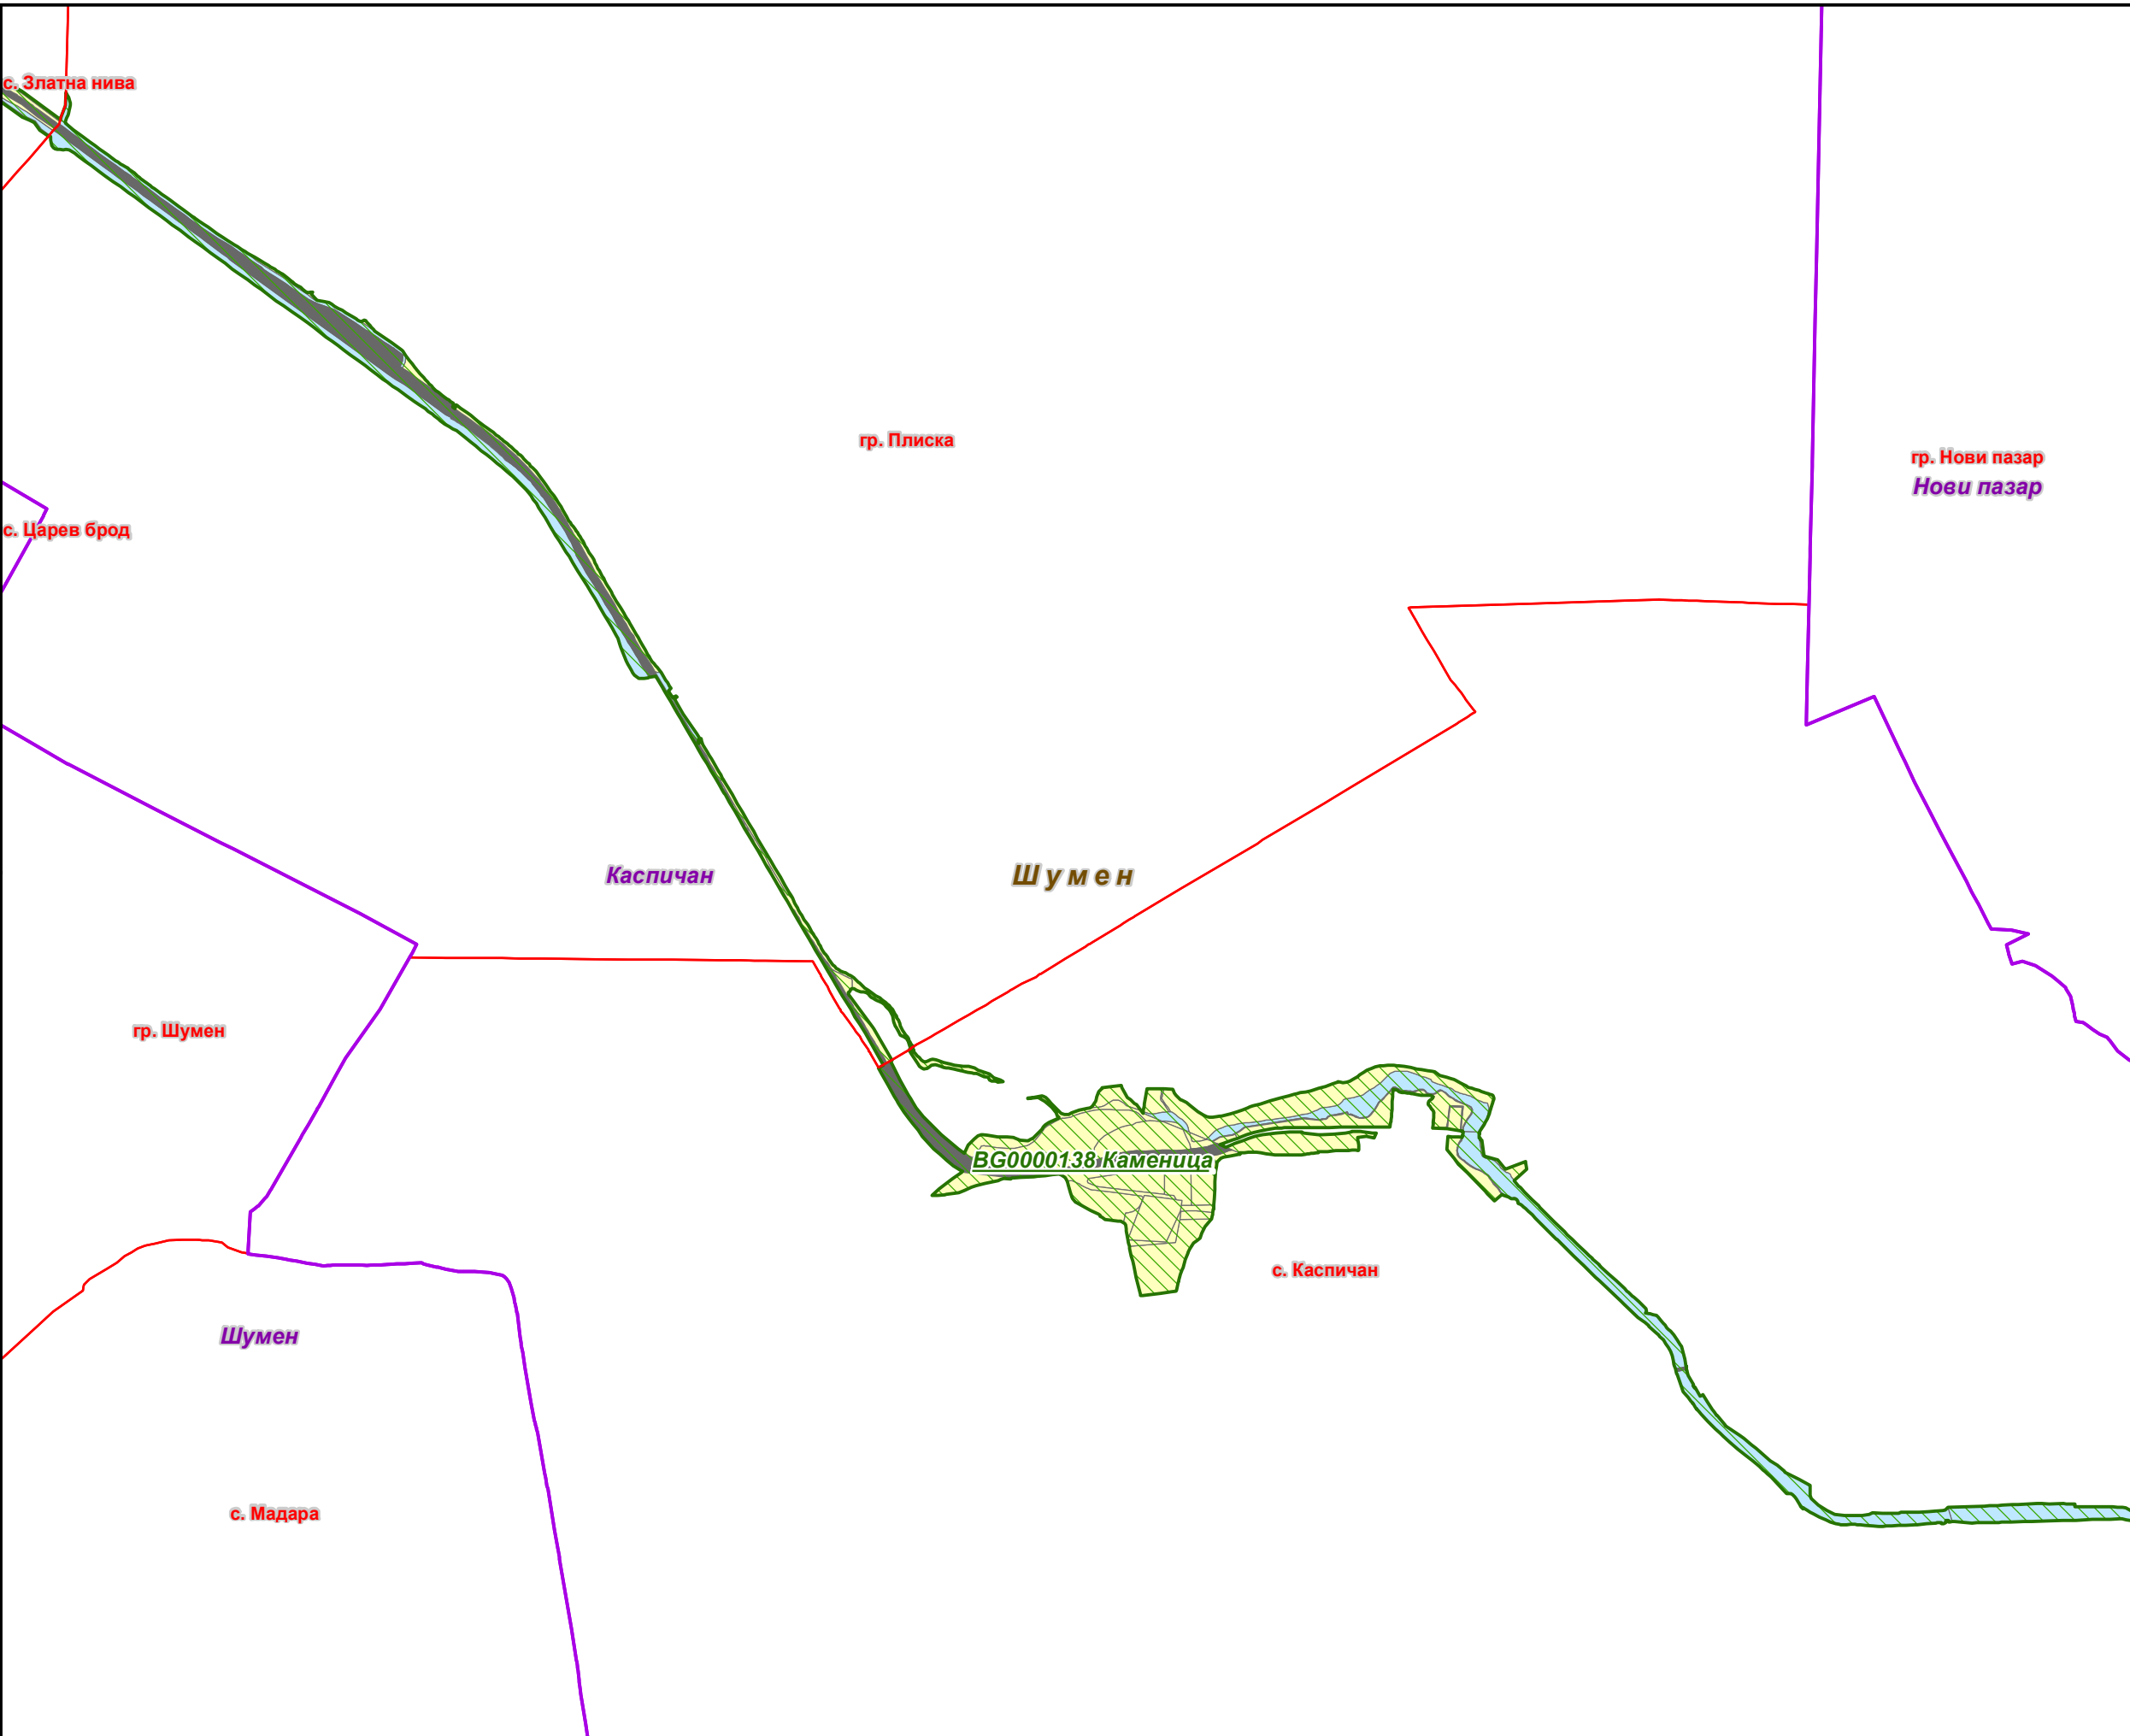

Защитена зона BG0000138 "Каменица"

1. Области
   - Общини
   - Землища
   - Защитена зона
2. **Вид територия (Кадастрална)**
3. Територия на транспорта
   - Земеделска
   - Територия, заета от води и водни
4. **Биогеографски райони**
5. Алпийски
   - Черноморски
   - Континентален

1:22,000