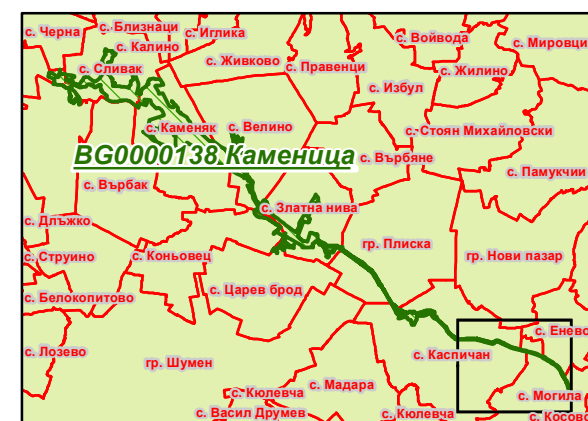

Защитена зона BG0000138 "Каменица"

- Области
- Общини
- Землища
- Защитена зона
- **Вид територия (Кадастрална)**
- Територия, заета от води и водни
- **Биогеографски райони**
- Алпийски
- Черноморски
- Континентален

1:18,000