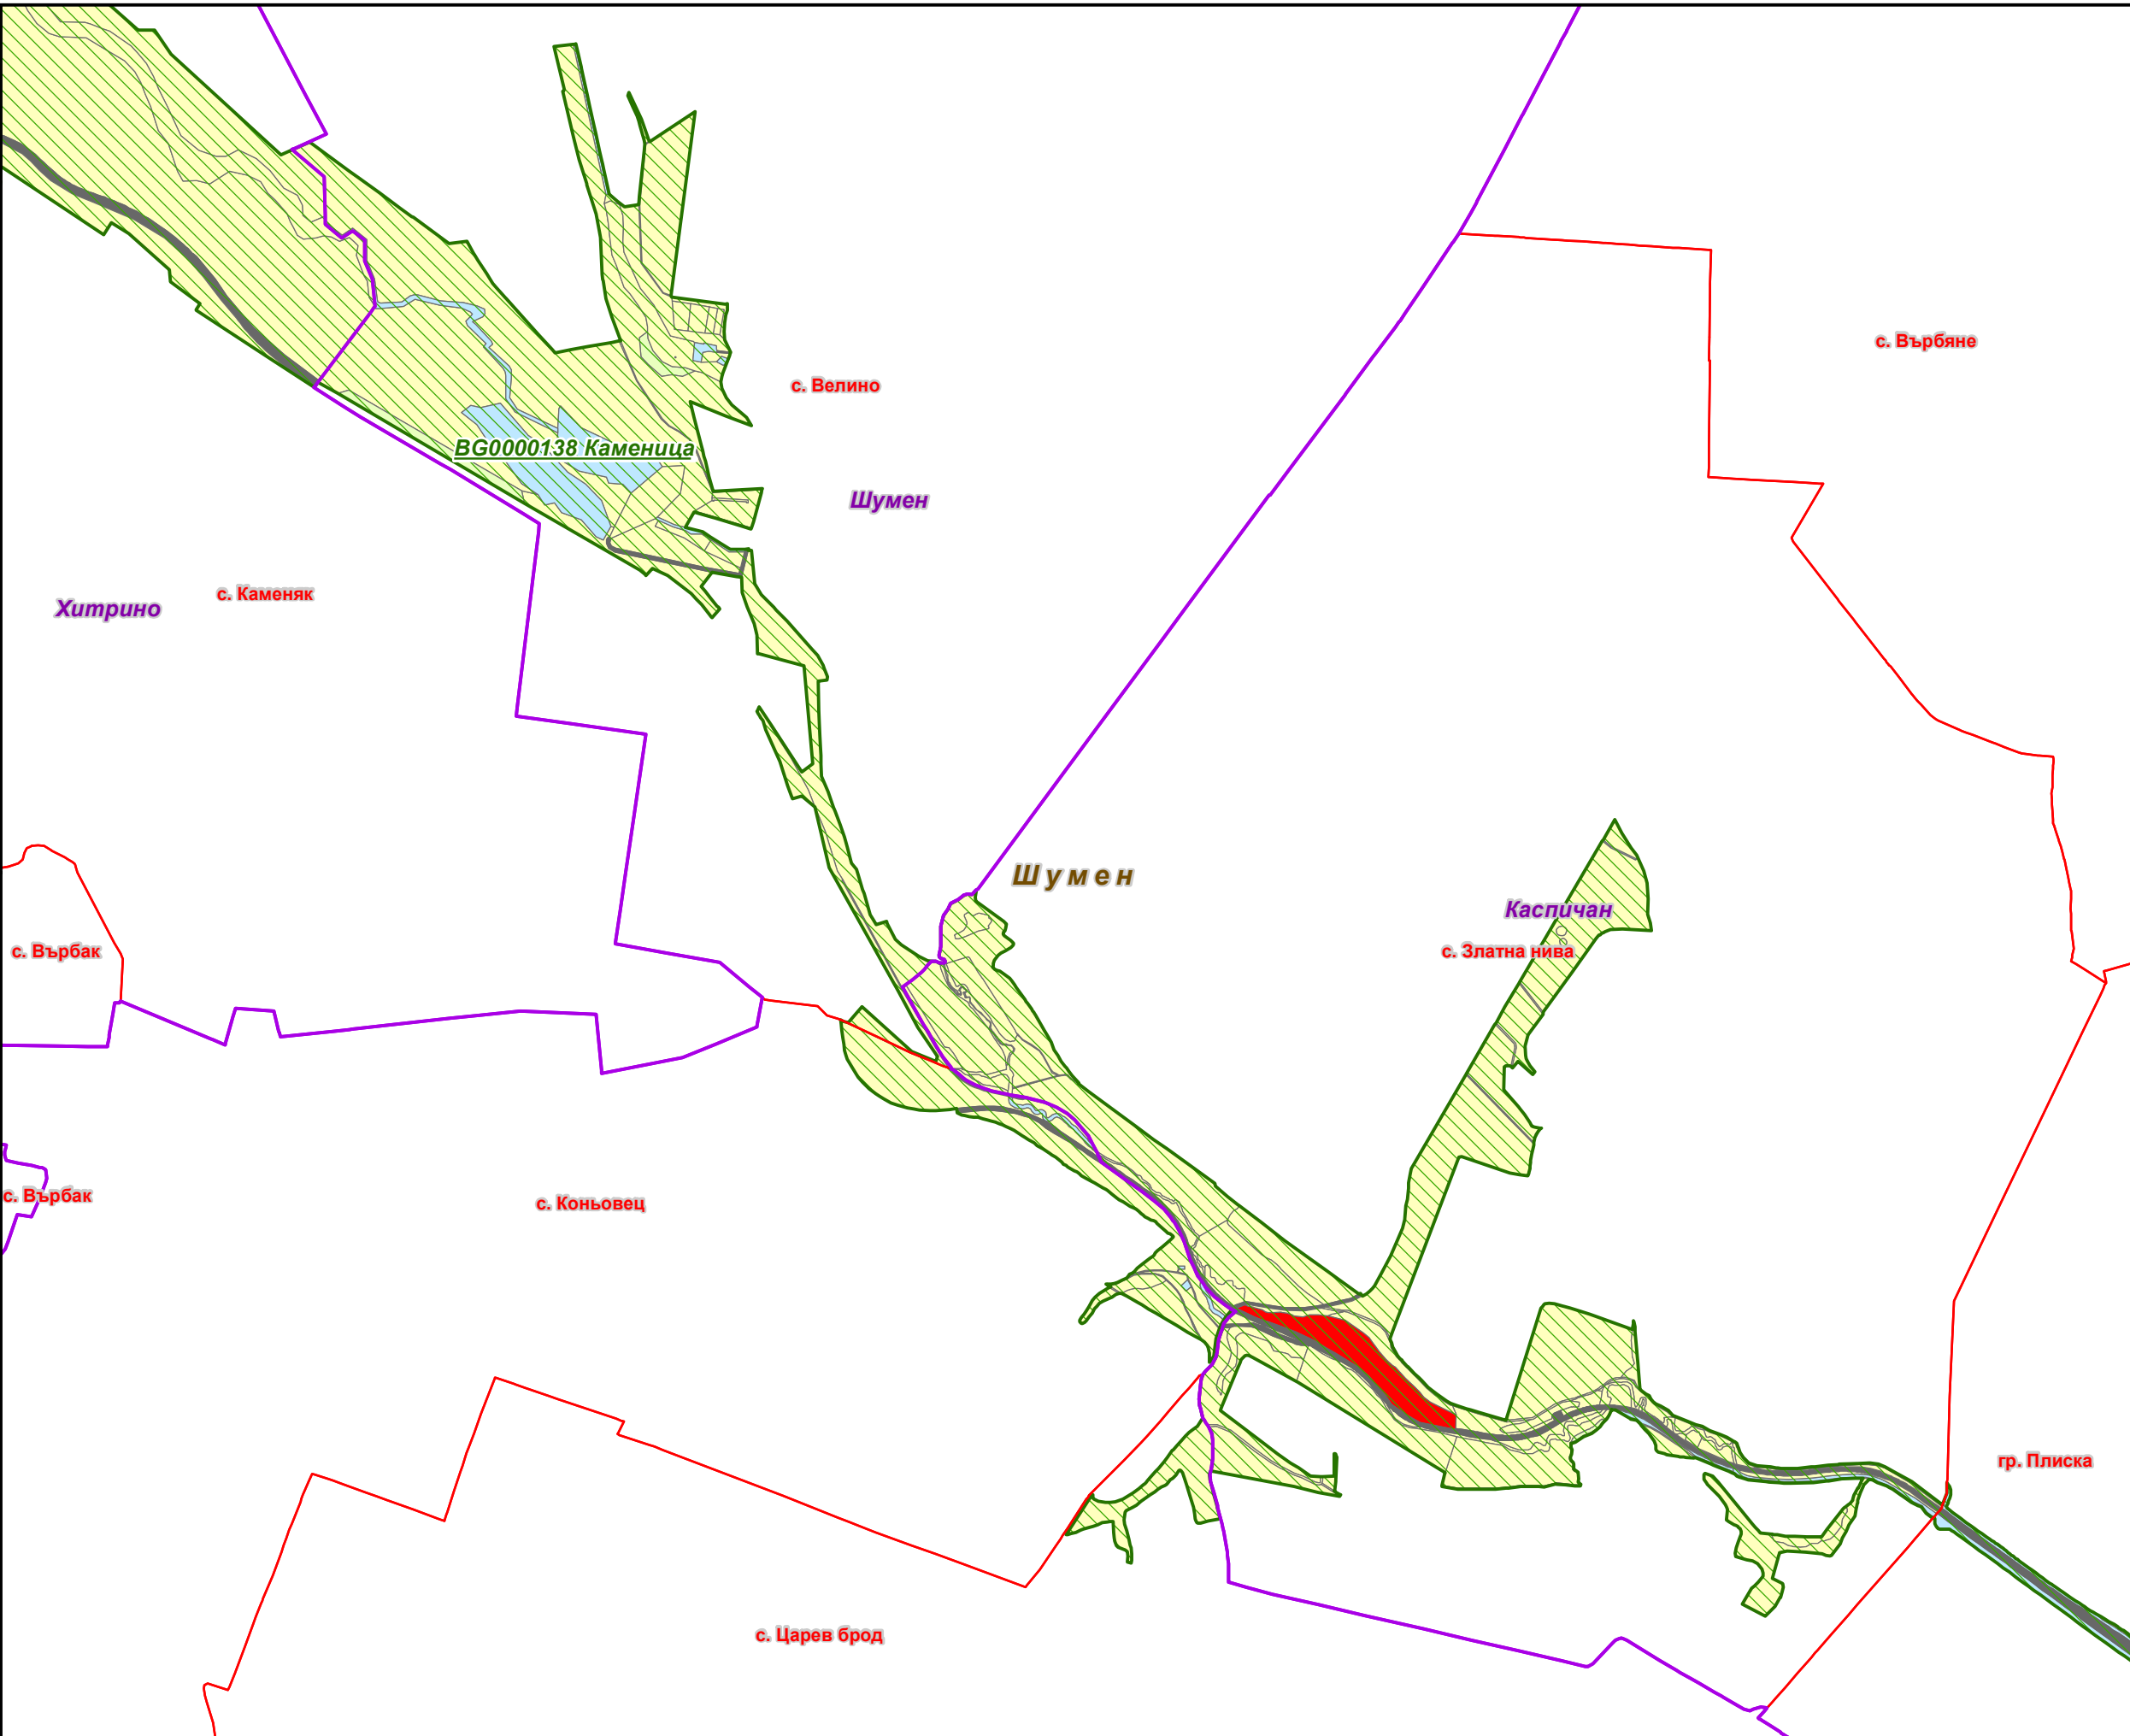

1. Области
   - Общини
   - Землища
   - Защитена зона
2. **Вид територия (Кадастрална)**
3. Територия на
   - Земеделска
   - Горска
   - Територия, заета от води и водни
   - Нарушена
4. **Биогеографски райони**
5. Алпийски
   - Черноморски
   - Континентален