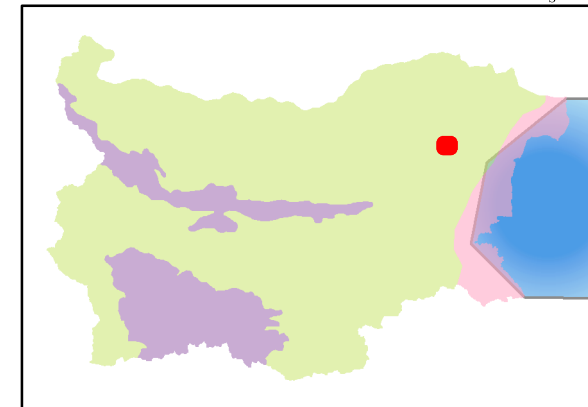

Защитена зона BG0000138 "Каменица"

1. Области
   - Общини
   - Землища
   - Защитена зона
2. **Вид територия (Кадастрална)**
3. Територия на транспорта
   - Земеделска
   - Територия, заета от води и водни
4. **Биогеографски райони**
5. Алпийски
   - Черноморски
   - Континентален

1:22,000