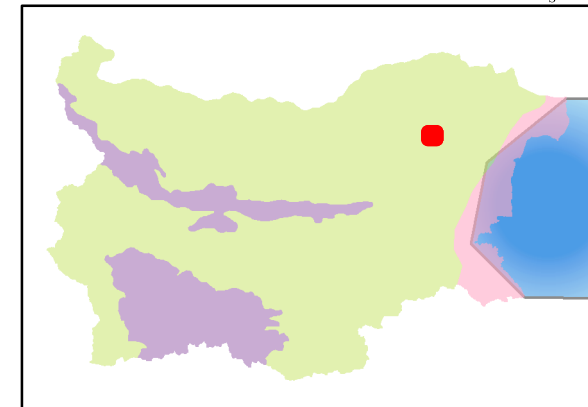

# Защитена зона BG0000138 "Каменица"

- Области
  - Общини
  - Землища
  - Защитена зона
- Вид територия (Кадастрална карта)**
- Урбанизирана
  - Територия на транспорта
  - Земеделска
  - Горска
  - Територия, заета от води и водни обекти
  - Нарушена
- Биогеографски райони**
- Алпийски
  - Черноморски
  - Континентален

# Защитена зона BG0000138 "Каменица"

-  Области
  -  Общини
  -  Землища
  -  Защитена зона
- Биогеографски райони**
-  Алпийски
  -  Черноморски
  -  Континентален

1:90,000