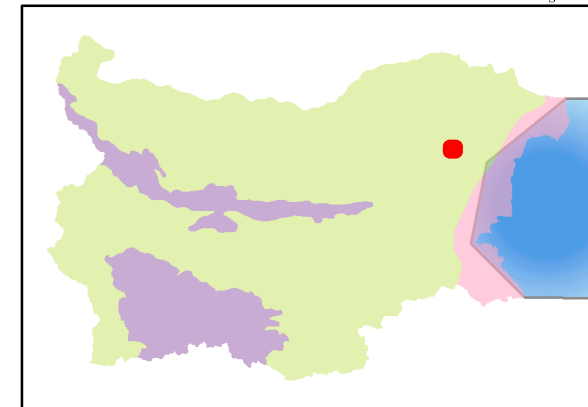

Защитена зона BG0000138 "Каменица"

- Области
- Общини
- Землища
- Защитена зона
- **Вид територия (Кадастрална)**
- Територия, заета от води и водни
- **Биогеографски райони**
- Алпийски
- Черноморски
- Континентален

1:18,000