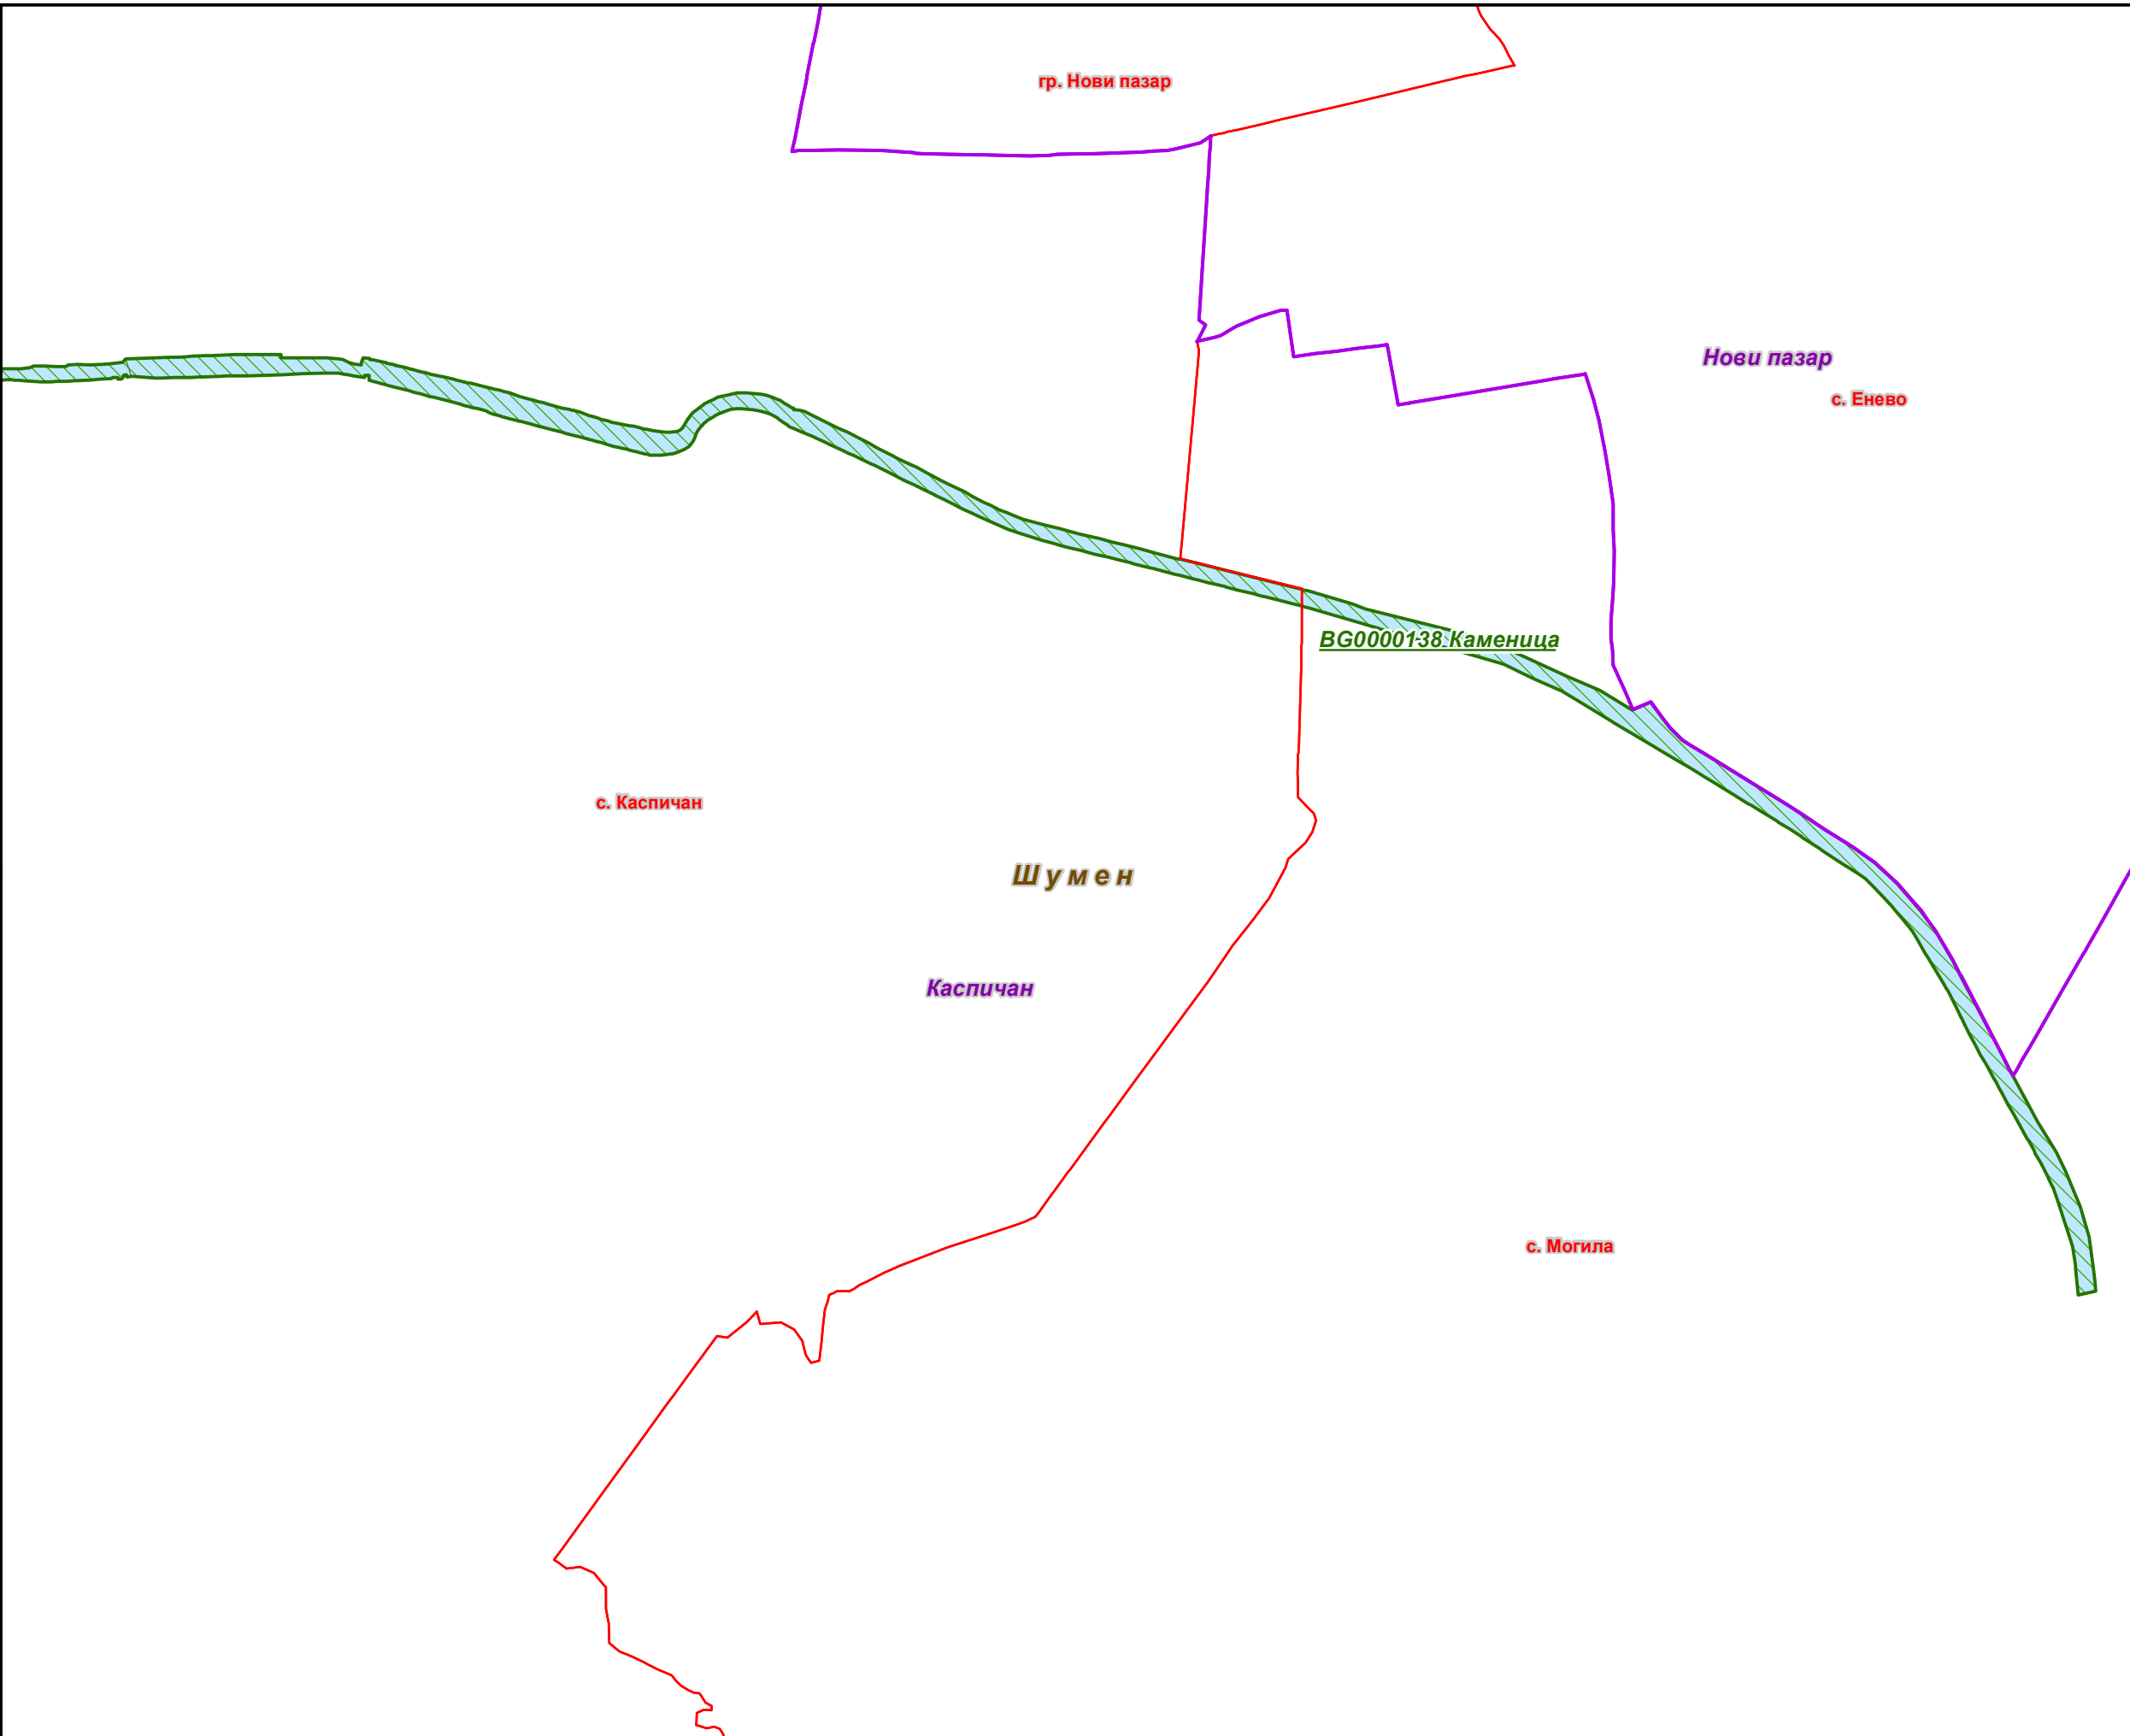

Защитена зона BG0000138 "Каменица"

- Области
- Общини
- Землища
- Защитена зона
- **Вид територия (Кадастрална)**
- Територия, заета от води и водни
- **Биогеографски райони**
- Алпийски
- Черноморски
- Континентален

1:18,000