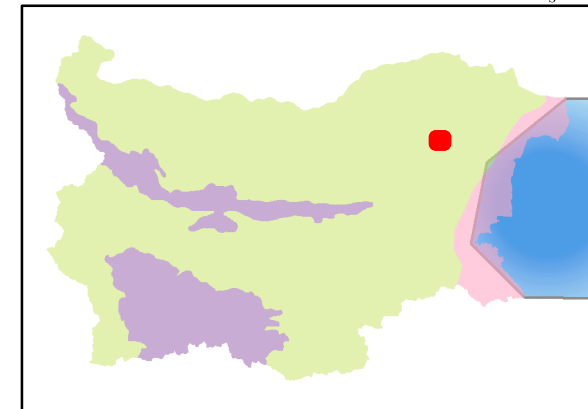

Защитена зона BG0000138 "Каменица"