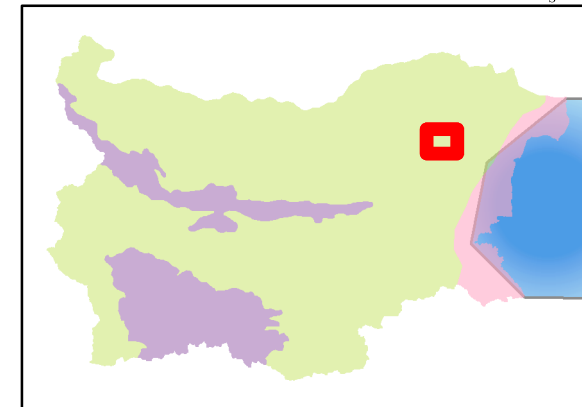

Защитена зона BG0000138 "Каменица"

1. Области
   - Общини
   - Землища
   - Защитена зона
2. **Биогеографски райони**
3. Алпийски
   - Черноморски
   - Континентален

1:90,000