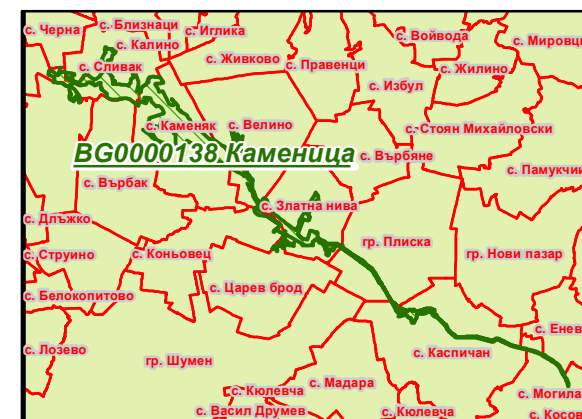

Защитена зона BG0000138 "Каменица"

1. Области
   - Общини
   - Землища
   - Защитена зона
2. **Биогеографски райони**
3. Алпийски
   - Черноморски
   - Континентален

1:90,000