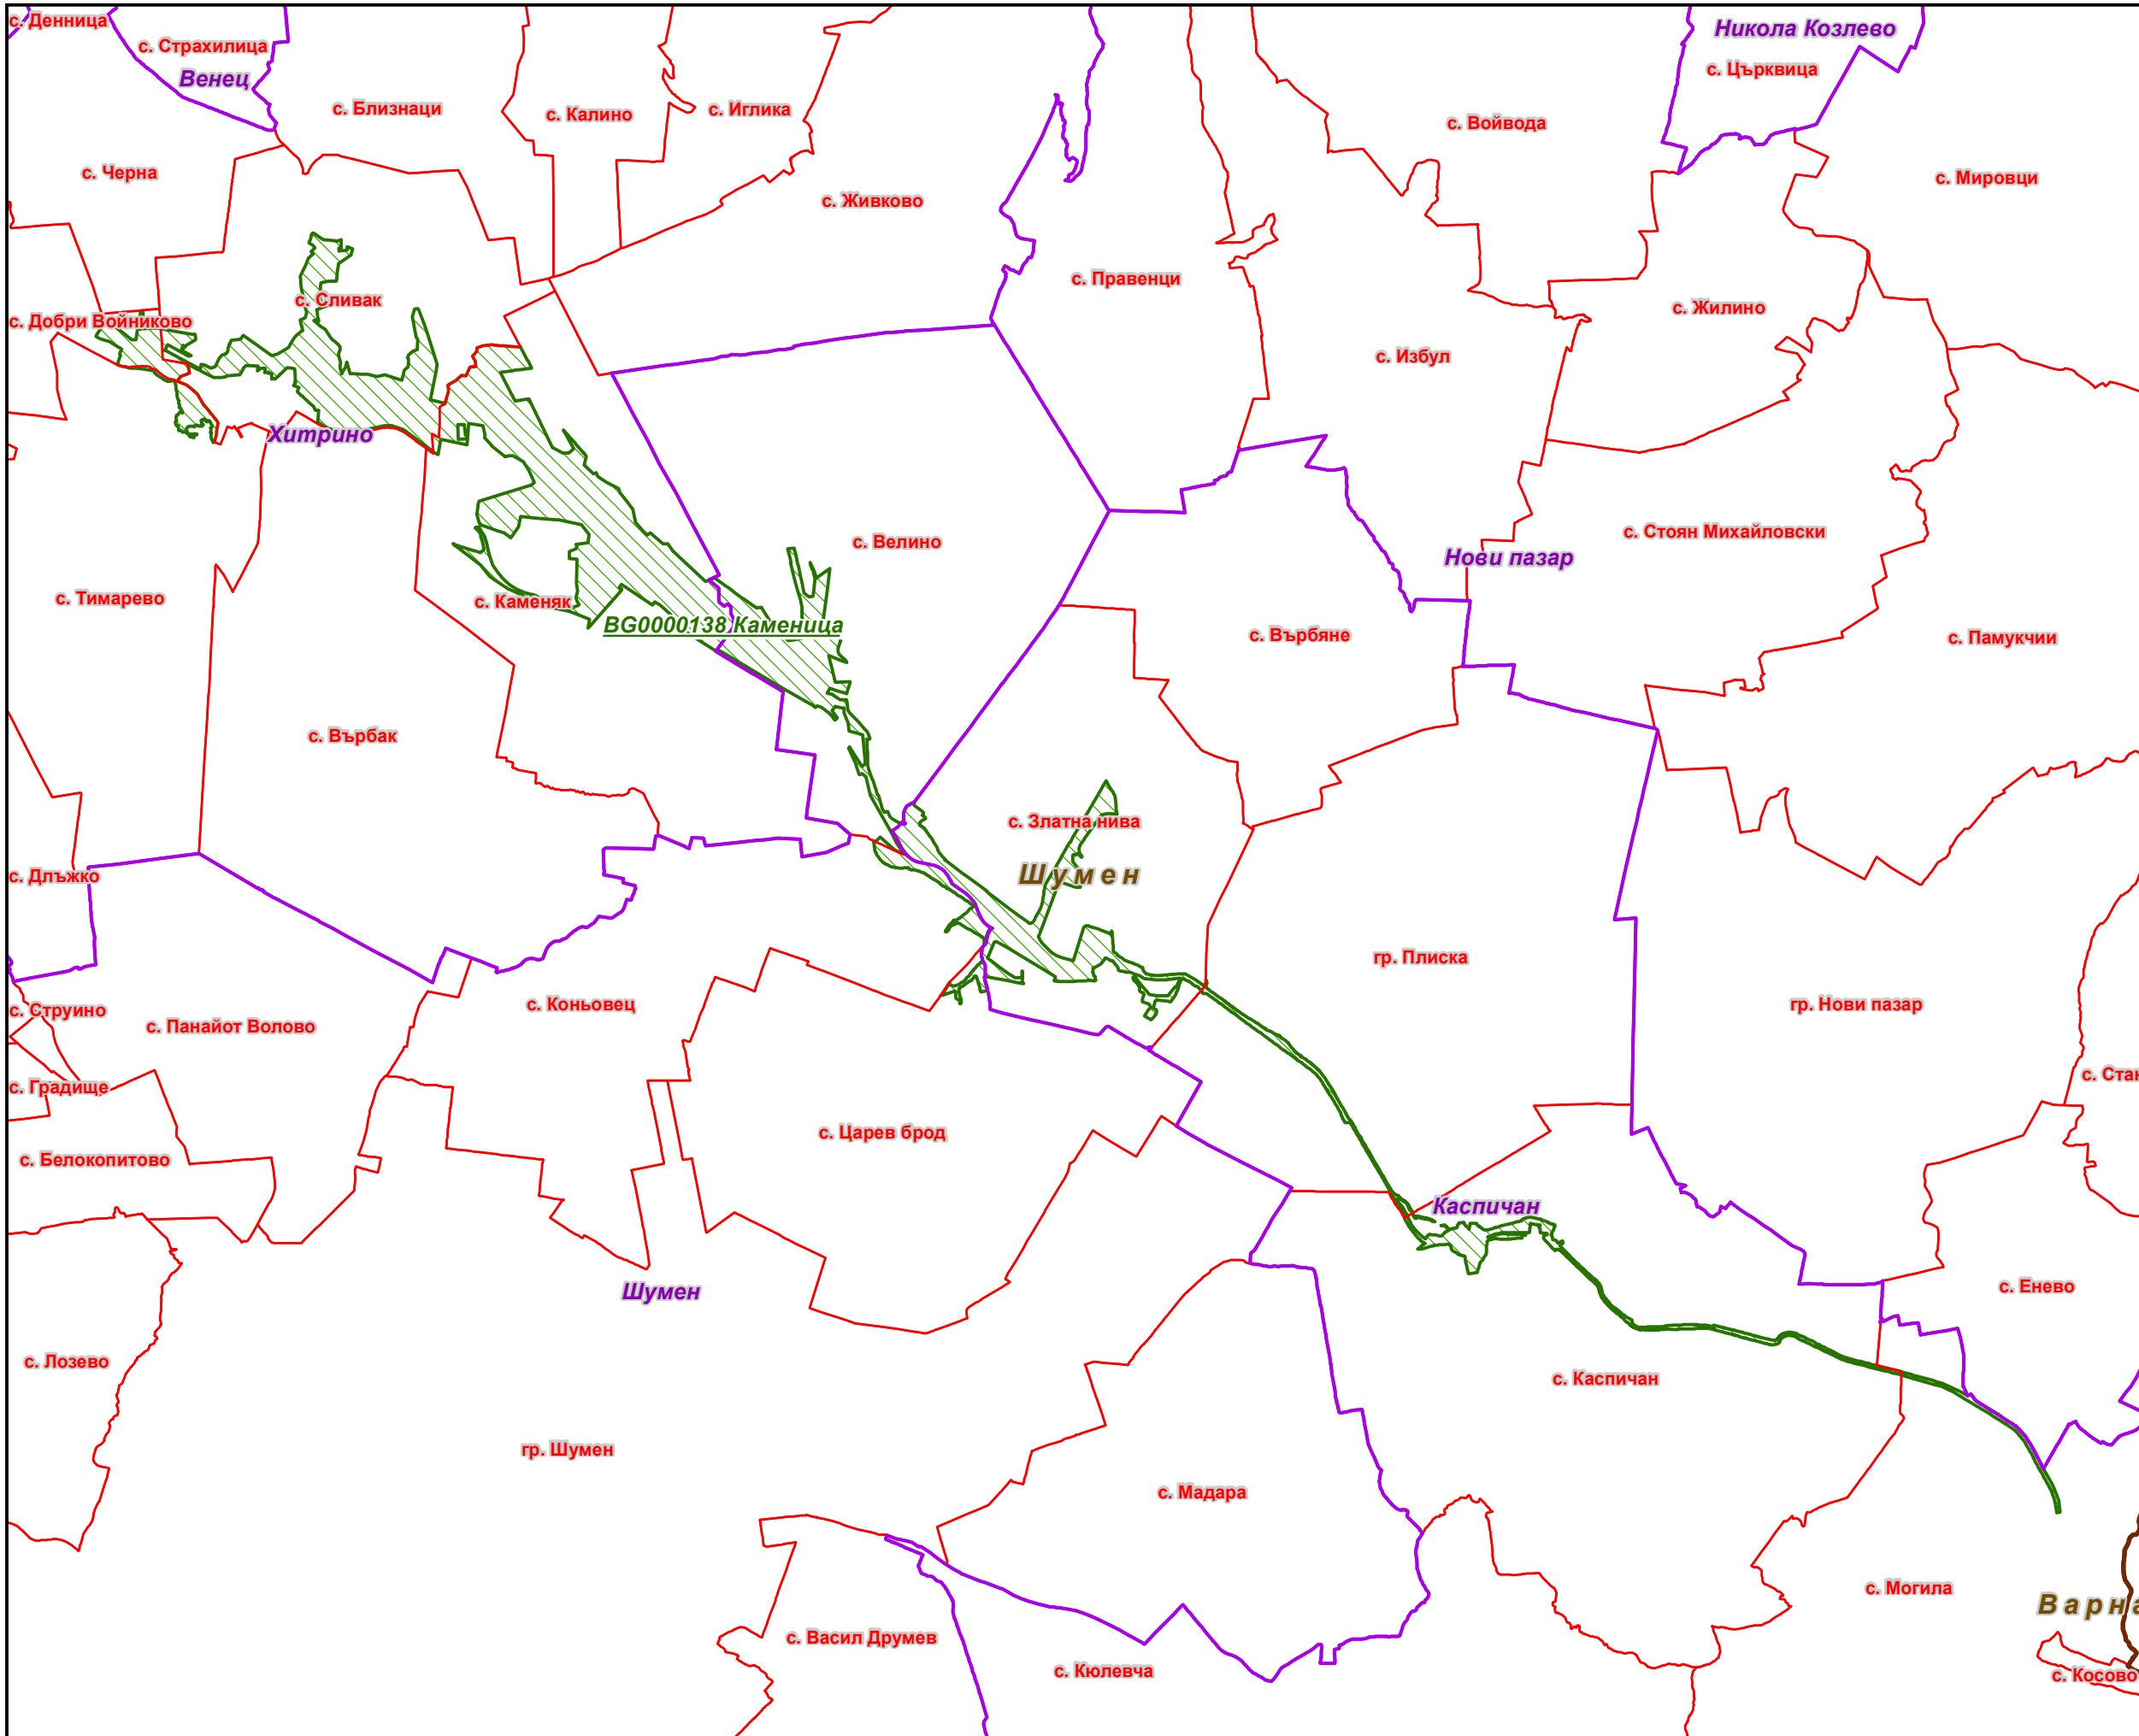

Защитена зона BG0000138 "Каменица"

1. Области
   - Общини
   - Землища
   - Защитена зона
2. **Биогеографски райони**
3. Алпийски
   - Черноморски
   - Континентален

1:90,000