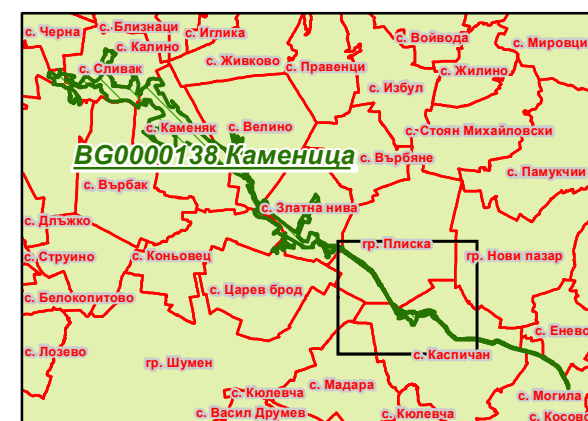

Защитена зона BG0000138 "Каменица"

1. Области
   - Общини
   - Землища
   - Защитена зона
2. **Вид територия (Кадастрална)**
3. Територия на транспорта
   - Земеделска
   - Територия, заета от води и водни
4. **Биогеографски райони**
5. Алпийски
   - Черноморски
   - Континентален

1:22,000