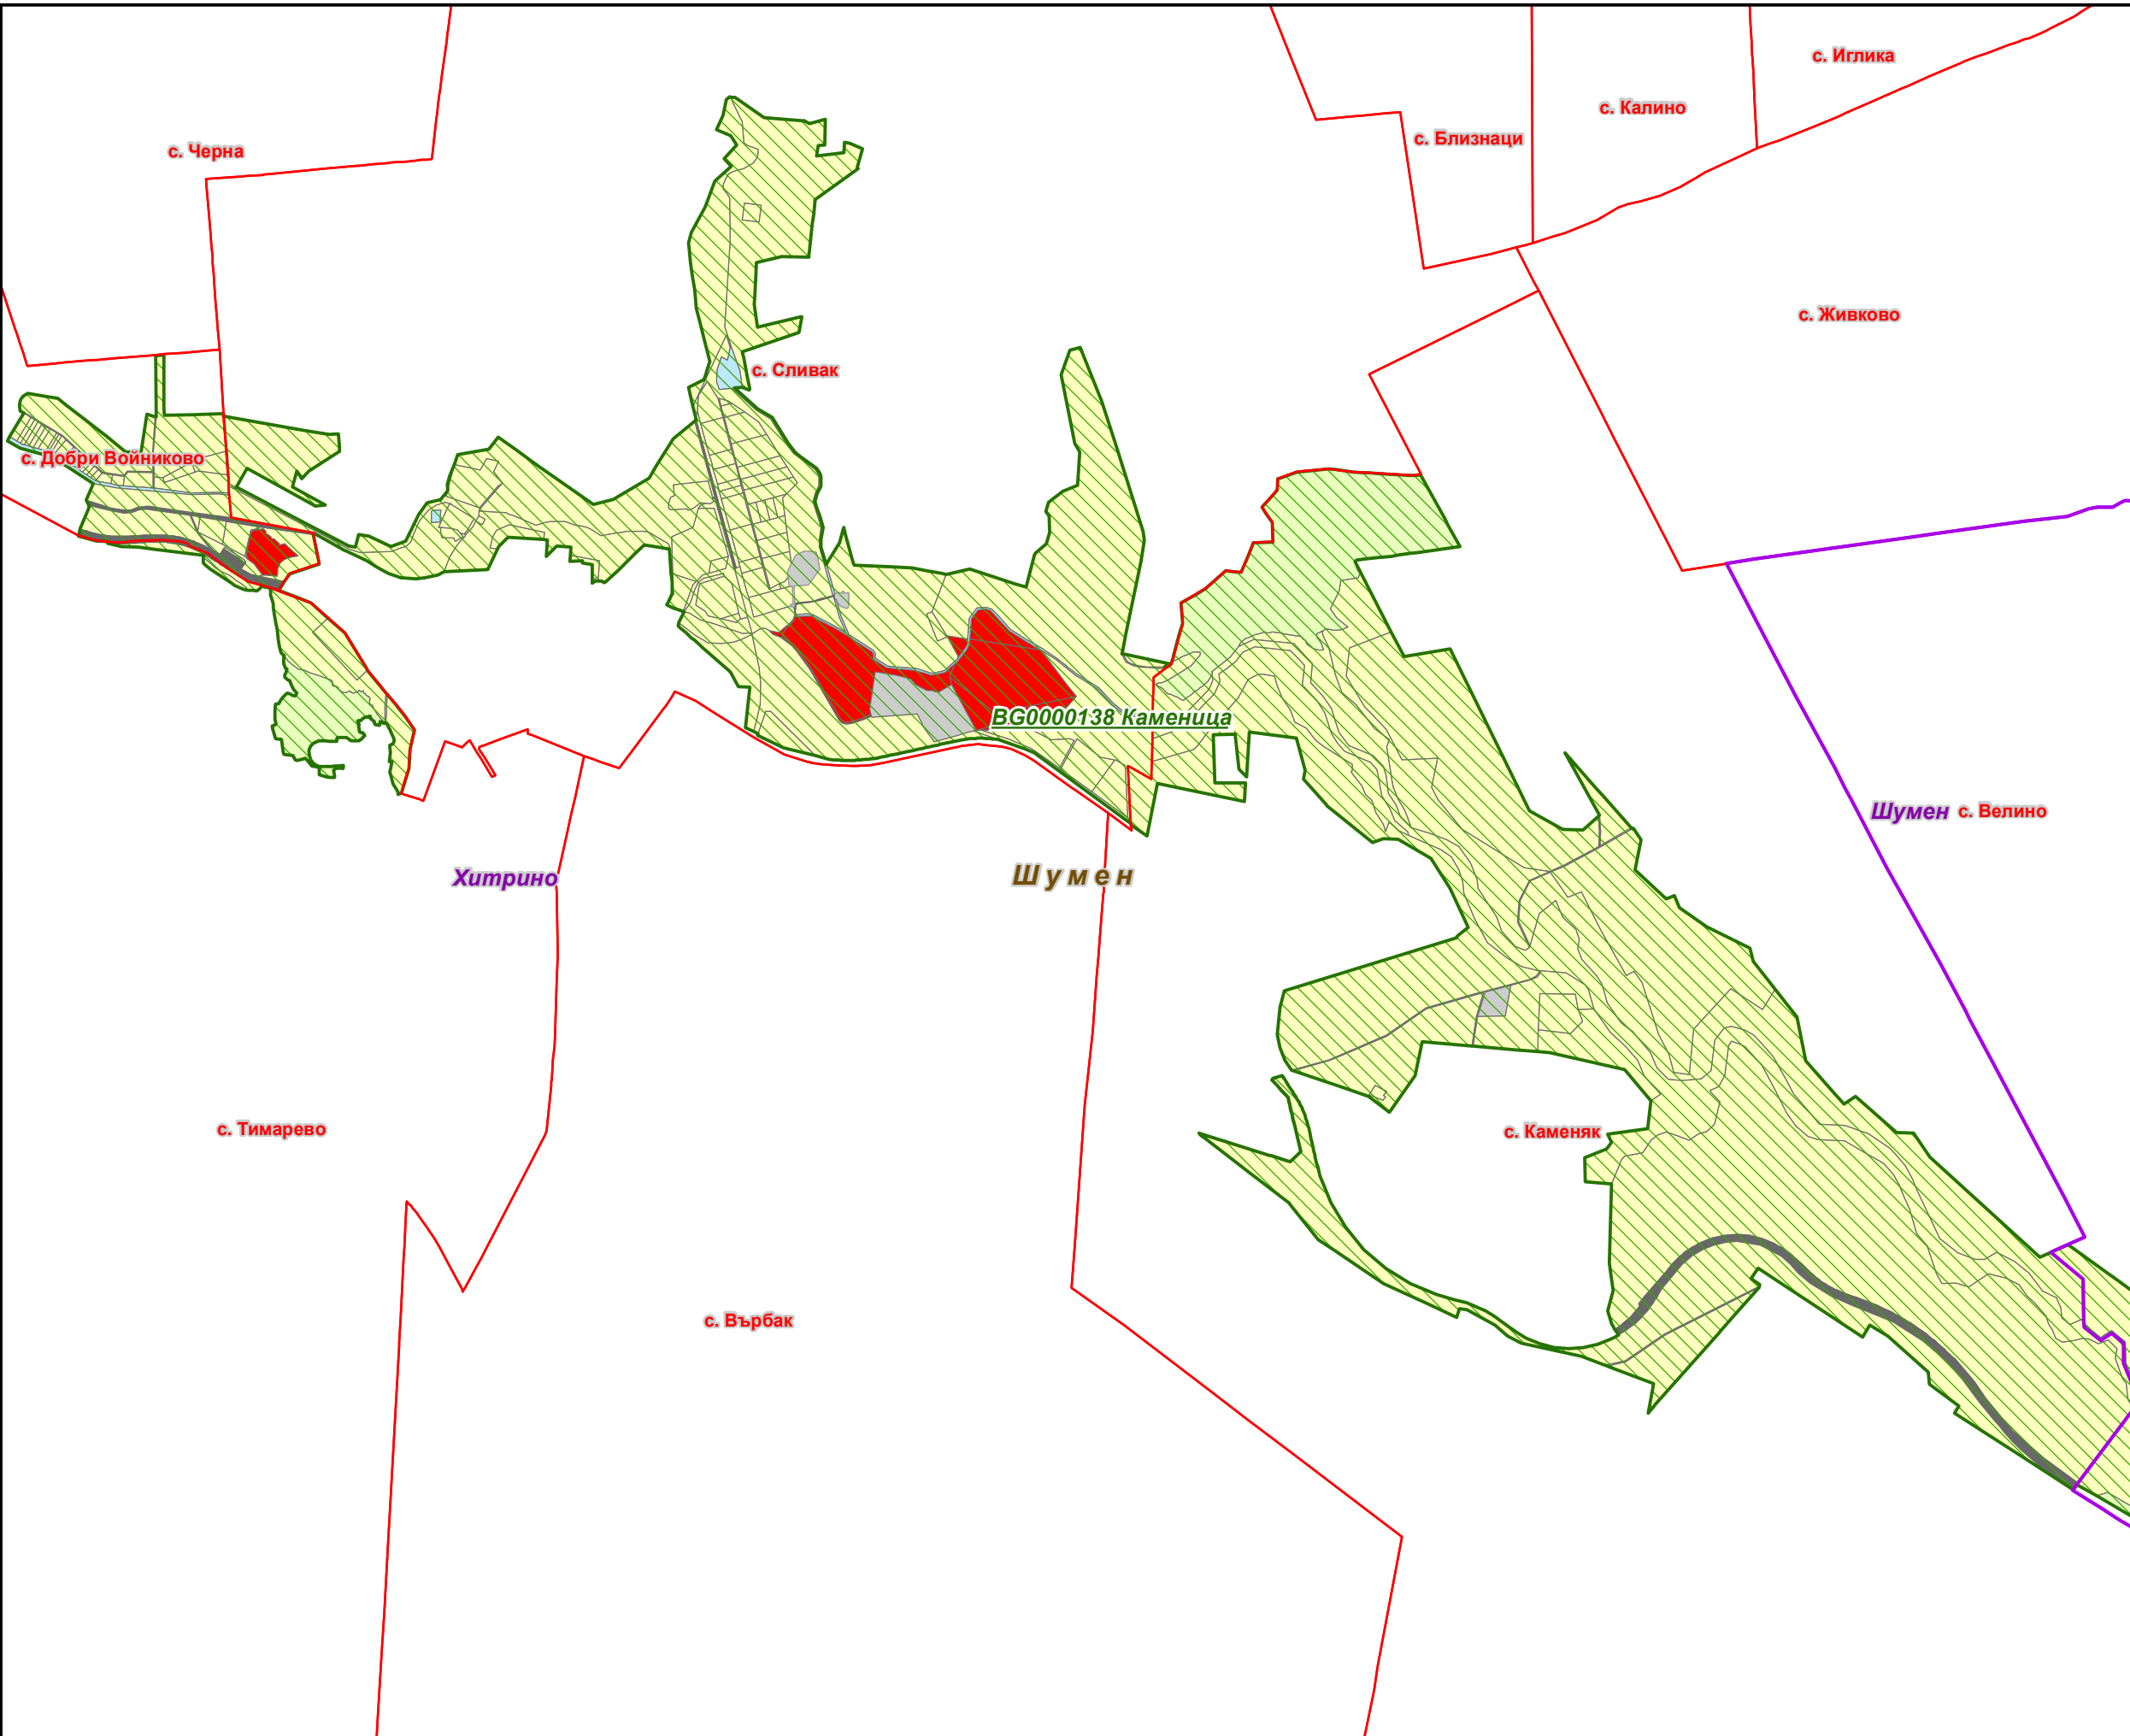

# Защитена зона BG0000138 "Каменица"

- Области
  - Общини
  - Землища
  - Защитена зона
- Вид територия (Кадастрална карта)**
- Урбанизирана
  - Територия на транспорта
  - Земеделска
  - Горска
  - Територия, заета от води и водни обекти
  - Нарушена
- Биогеографски райони**
- Алпийски
  - Черноморски
  - Континентален

1:27,000

# Защитена зона BG0000138 "Каменица"

- Области
  - Общини
  - Землища
  - Защитена зона
- Вид територия (Кадастрална)**
- Територия на
  - Земеделска
  - Горска
  - Територия, заета от води и водни
  - Нарушена
- Биогеографски райони**
- Алпийски
  - Черноморски
  - Континентален

# Защитена зона BG0000138 "Каменица"

- Области
  - Общини
  - Землища
  - Защитена зона
- Вид територия (Кадастрална)**
- Територия на транспорта
  - Земеделска
  - Територия, заета от води и водни
- Биогеографски райони**
- Алпийски
  - Черноморски
  - Континентален