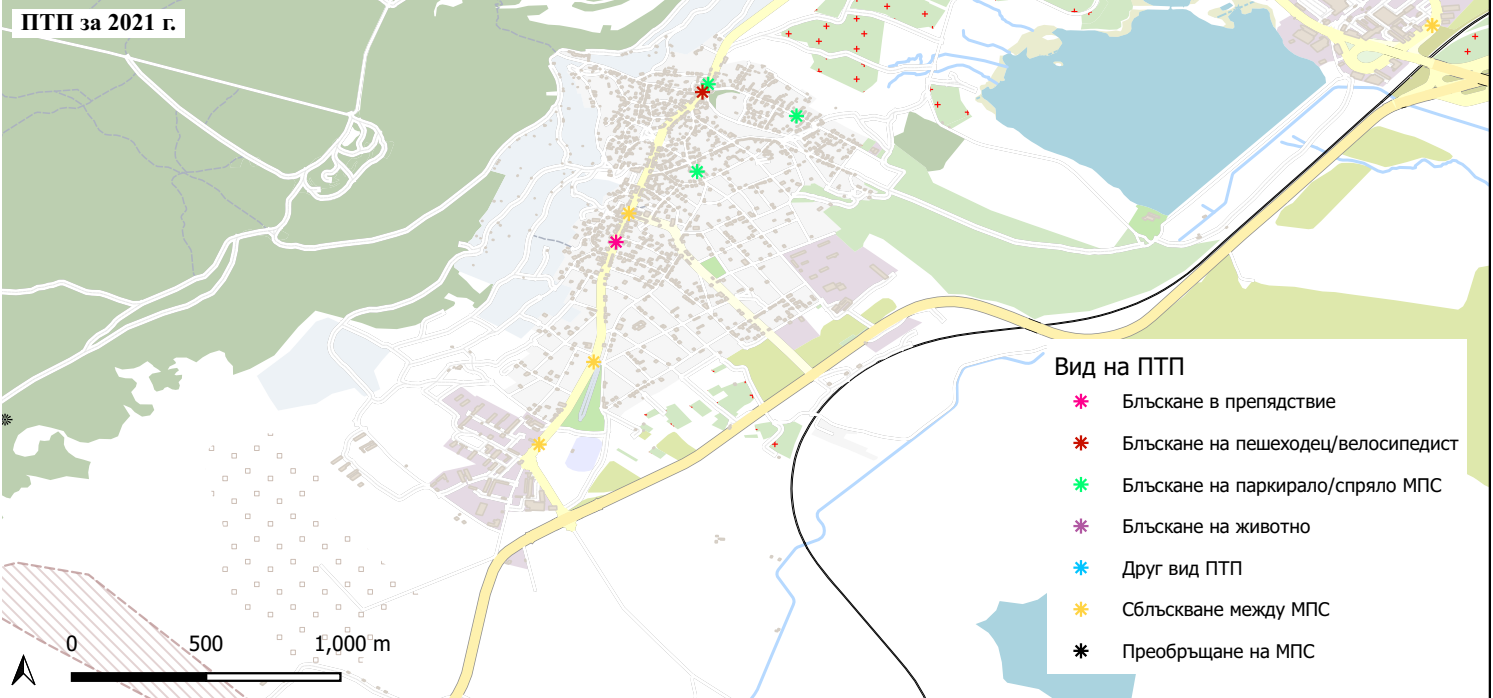

ПТП за втората половина на 2018 г.

ПТП за 2019 г.

ПТП за 2020 г.

ПТП за 2021 г.

ПТП за 2022 г.

ПТП за първата половина на 2023 г.

Забележка: При по-светло маркираните ПТП местоположението е относително поради липса на конкретен адрес в справката от МВР Шумен.

Фаза:	Предварителен проект		
Проект:	Генерален план за организация на движението на град Шумен	Дата:	2024 г.
		Формат:	ISO A0