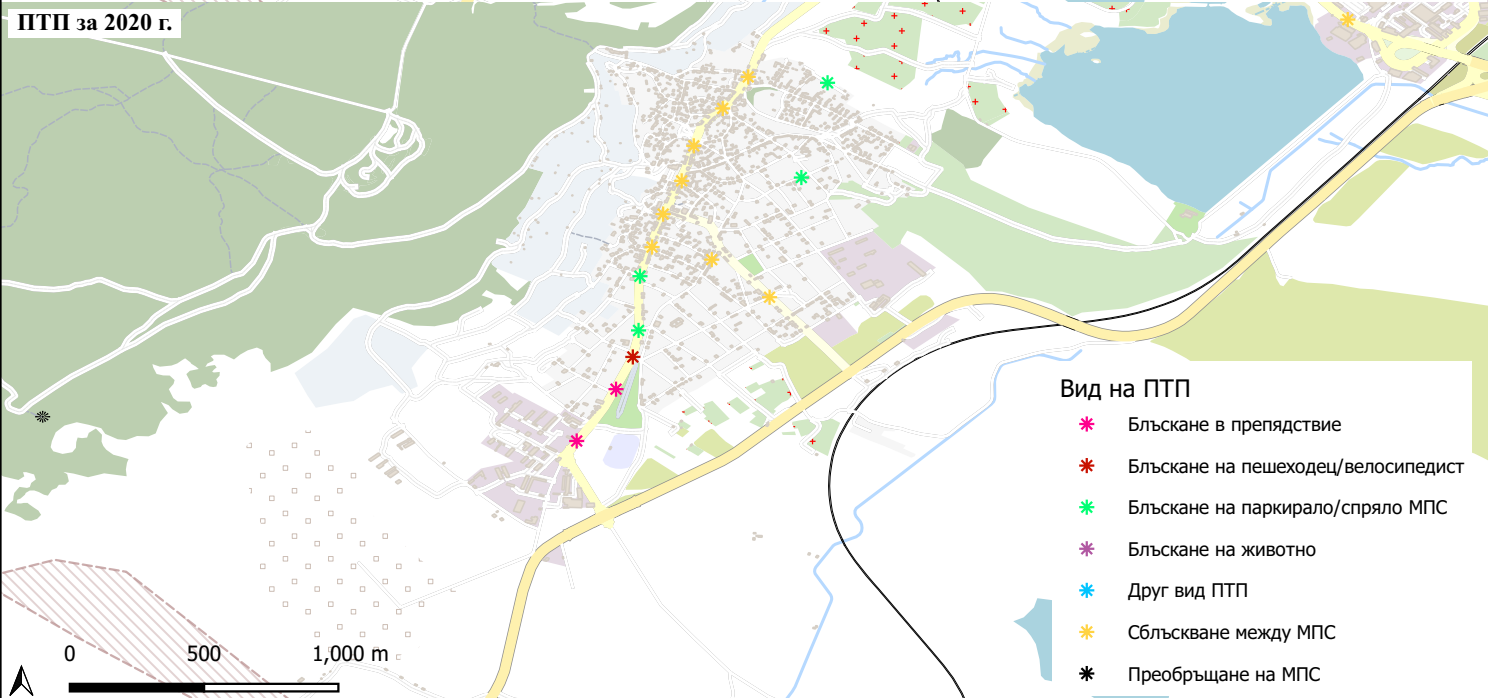

ПТП за втората половина на 2018 г.

ПТП за 2019 г.

ПТП за 2020 г.

ПТП за 2021 г.

ПТП за 2022 г.

ПТП за първата половина на 2023 г.

Забележка: При по-светло маркираните ПТП местоположението е относително поради липса на конкретен адрес в справката от МВР Шумен.

Фаза:	Предварителен проект		
Проект:	Генерален план за организация на движението на град Шумен	Дата:	2024 г.
		Формат:	ISO A0