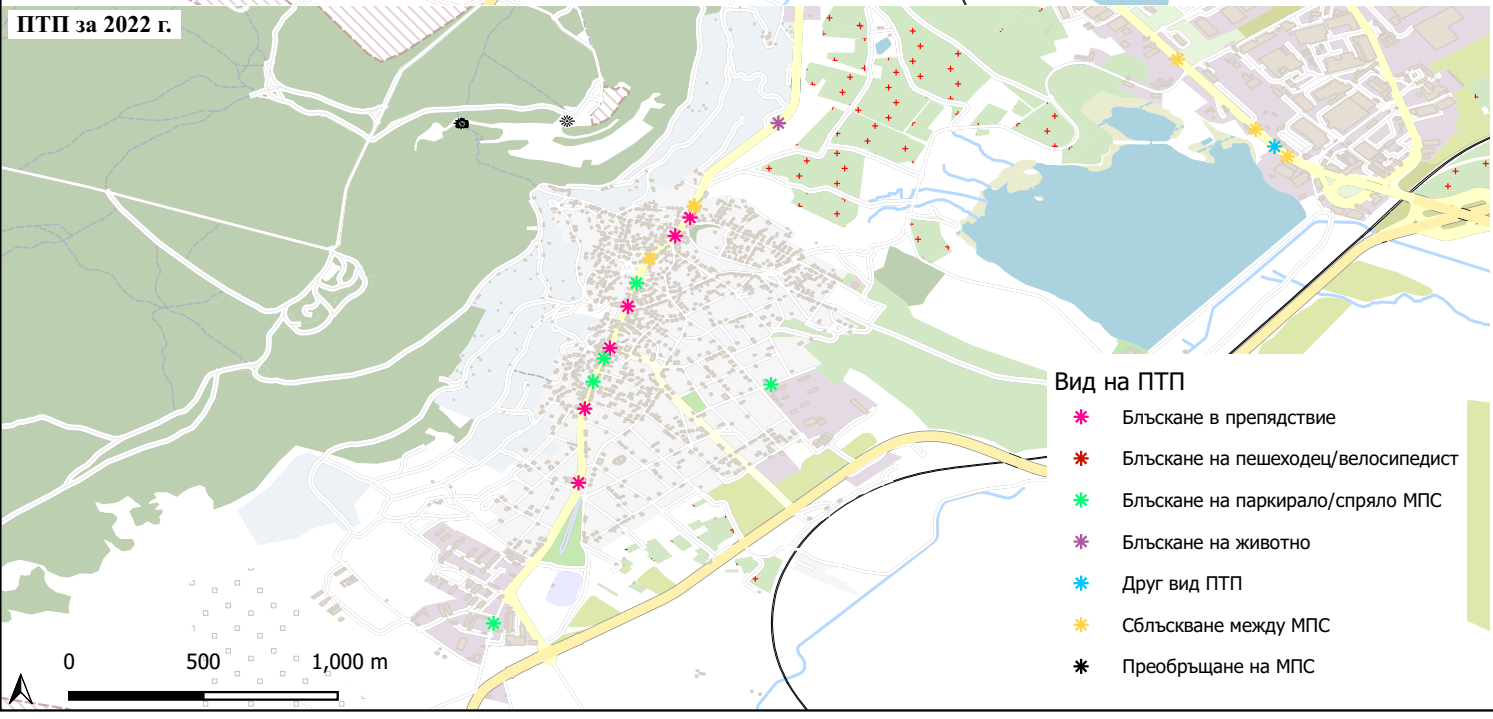

ПТП за втората половина на 2018 г.

ПТП за 2019 г.

ПТП за 2020 г.

ПТП за 2021 г.

ПТП за 2022 г.

ПТП за първата половина на 2023 г.

Забележка: При по-светло маркираните ПТП местоположението е относително поради липса на конкретен адрес в справката от МВР Шумен.

Фаза:	Предварителен проект		
Проект:	Генерален план за организация на движението на град Шумен	Дата:	2024 г.
		Формат:	ISO A0