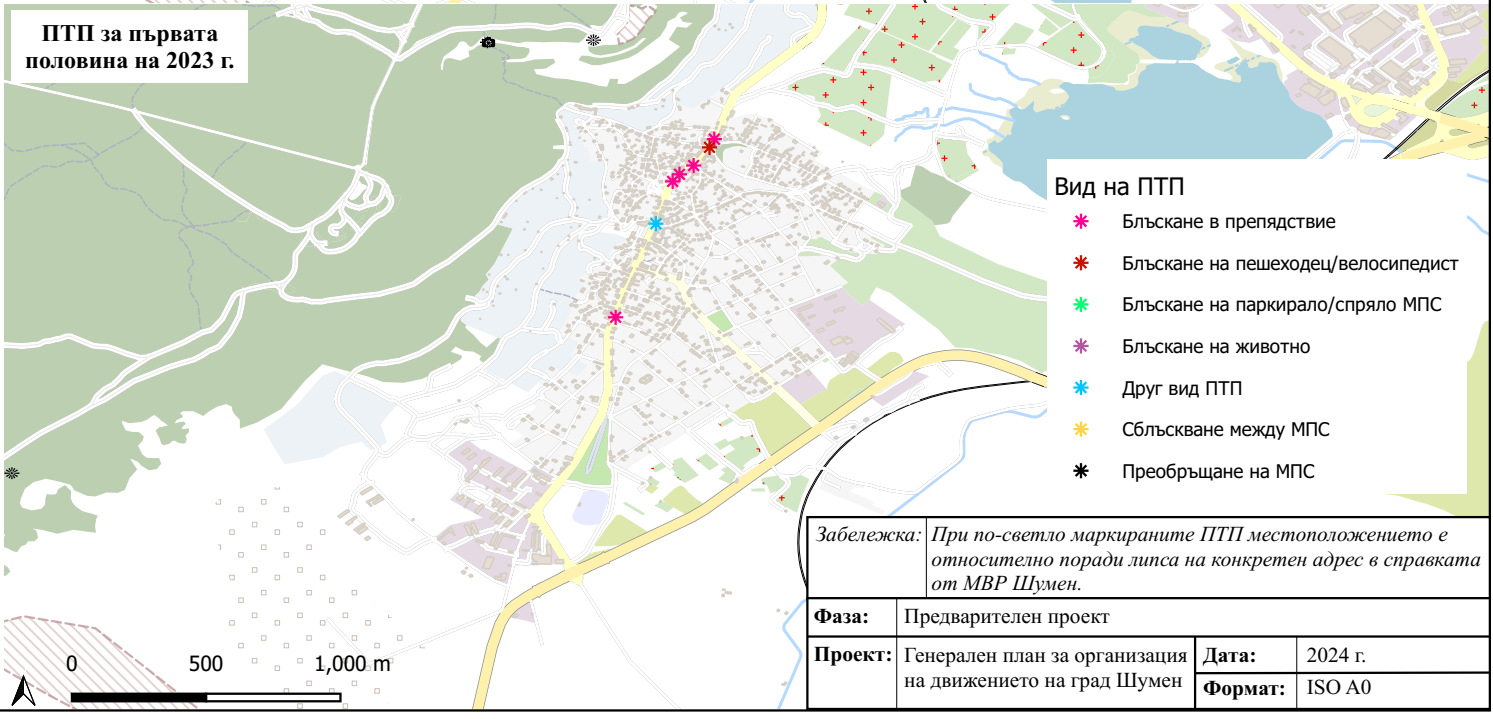

ПТП за втората половина на 2018 г.

ПТП за 2019 г.

ПТП за 2020 г.

ПТП за 2021 г.

ПТП за 2022 г.

ПТП за първата половина на 2023 г.

Забележка: При по-светло маркираните ПТП местоположението е относително поради липса на конкретен адрес в справката от МВР Шумен.

Фаза:	Предварителен проект		
Проект:	Генерален план за организация на движението на град Шумен	Дата:	2024 г.
		Формат:	ISO A0