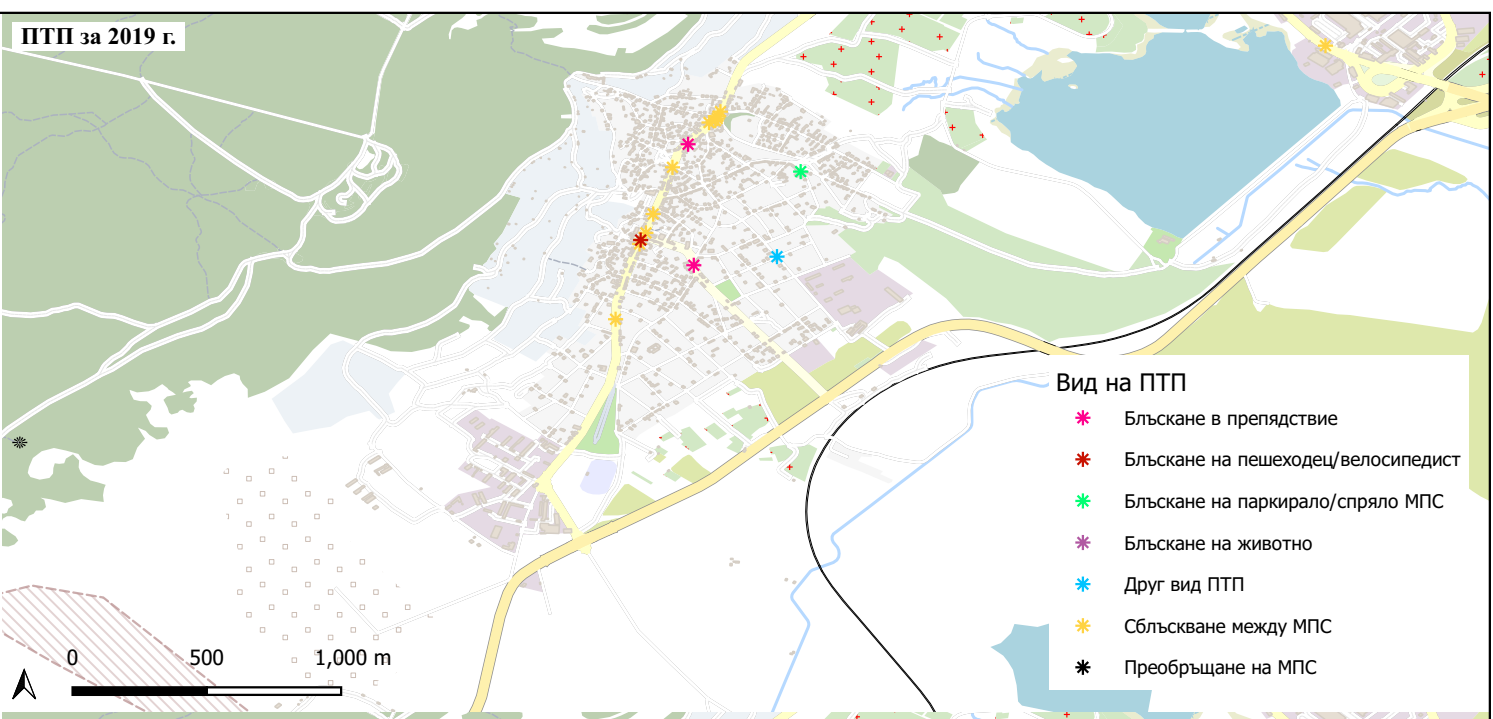

ПТП за втората половина на 2018 г.

ПТП за 2019 г.

ПТП за 2020 г.

ПТП за 2021 г.

ПТП за 2022 г.

ПТП за първата половина на 2023 г.

Забележка: При по-светло маркираните ПТП местоположението е относително поради липса на конкретен адрес в справката от МВР Шумен.

Фаза:	Предварителен проект		
Проект:	Генерален план за организация на движението на град Шумен	Дата:	2024 г.
		Формат:	ISO A0