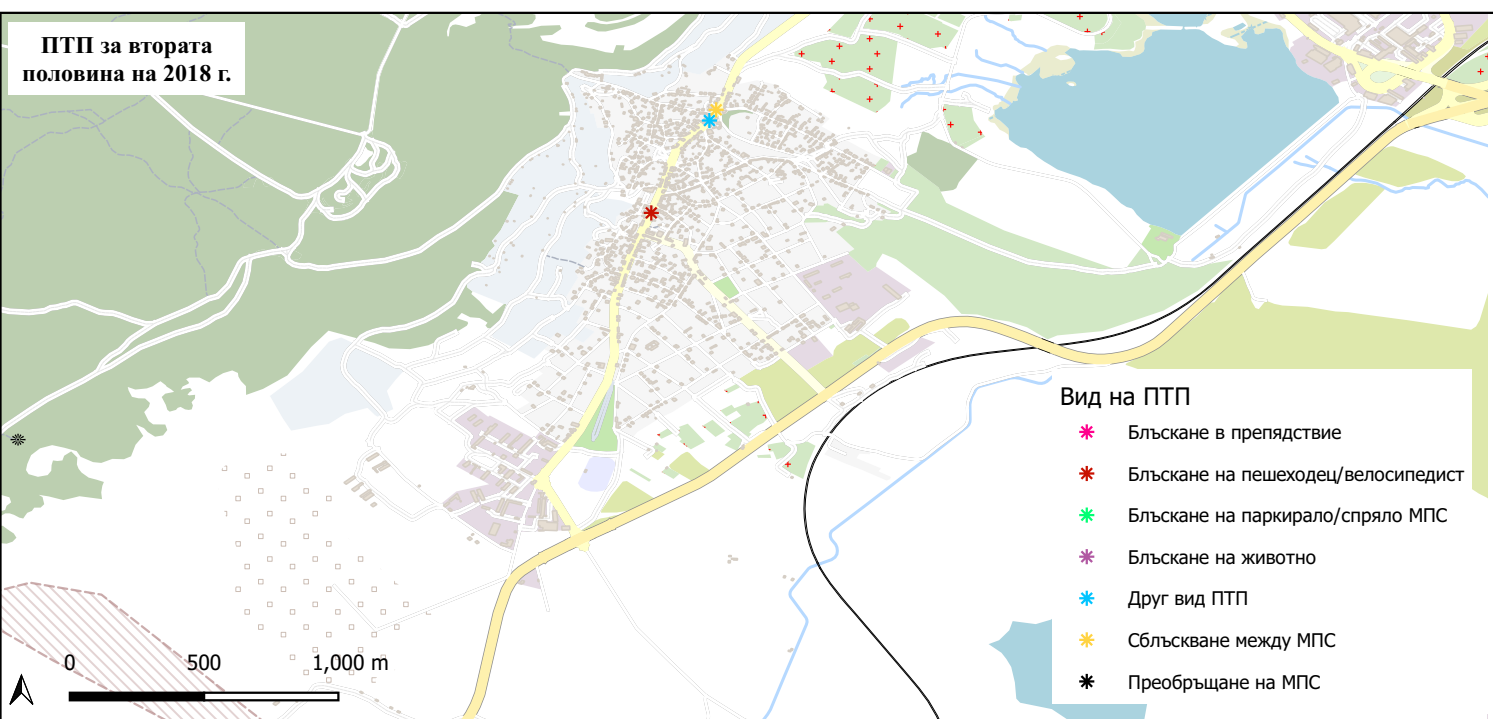

ПТП за втората половина на 2018 г.

ПТП за 2019 г.

ПТП за 2020 г.

ПТП за 2021 г.

ПТП за 2022 г.

ПТП за първата половина на 2023 г.

Забележка: При по-светло маркираните ПТП местоположението е относително поради липса на конкретен адрес в справката от МВР Шумен.

Фаза:	Предварителен проект		
Проект:	Генерален план за организация на движението на град Шумен	Дата:	2024 г.
		Формат:	ISO A0