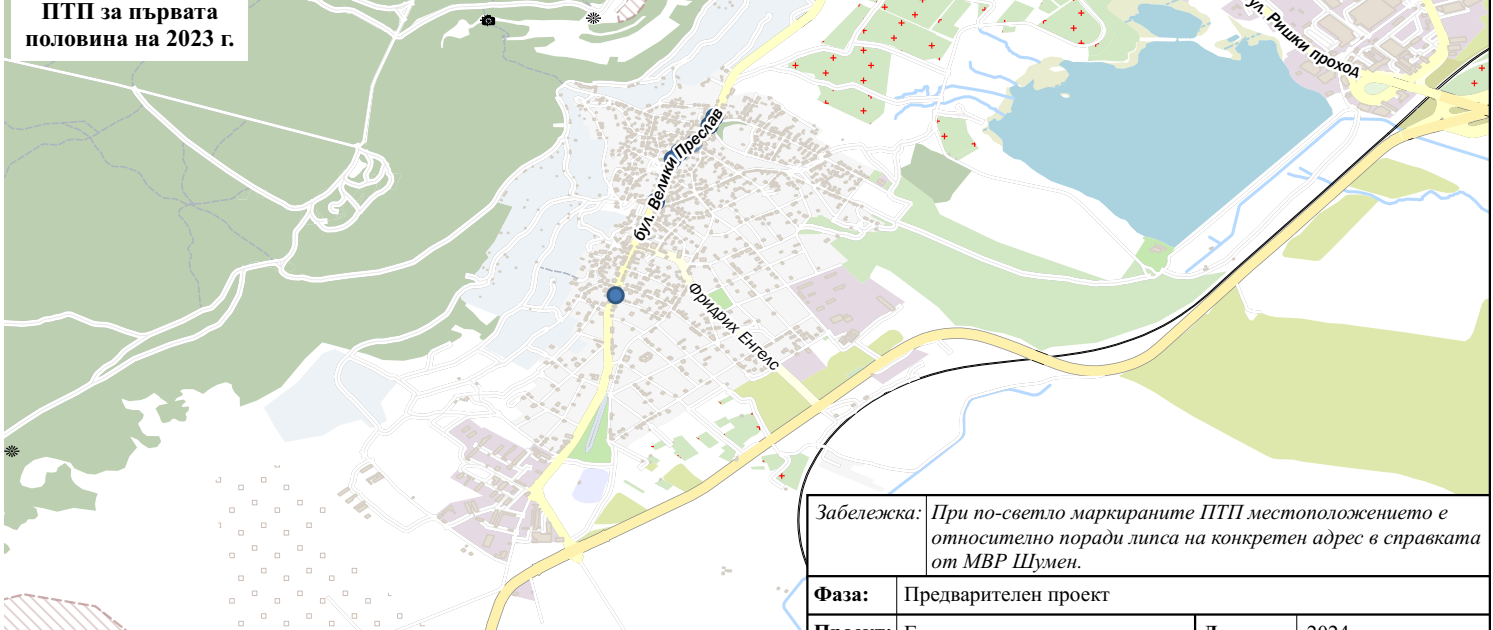

ПТП за втората половина на 2018 г.

ПТП за 2020 г.

ПТП за 2022 г.

ПТП за 2019 г.

ПТП за 2021 г.

ПТП за първата половина на 2023 г.

Забележка: При по-светло маркираните ПТП местоположението е относително поради липса на конкретен адрес в справката от МВР Шумен.

Фаза:	Предварителен проект		
Проект:	Генерален план за организация на движението на град Шумен	Дата:	2024 г.
		Формат:	ISO A0