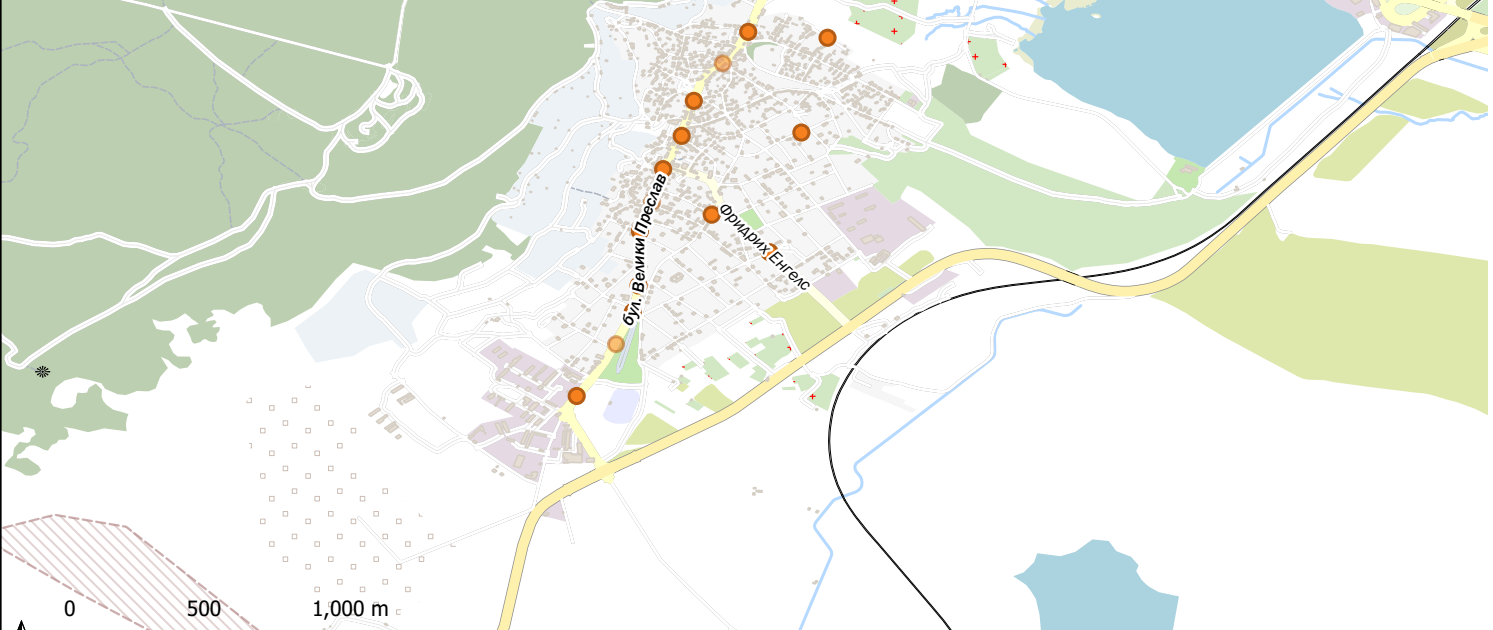

Източник: Данни за местата на разположение на ПТП предоставени от  
 администрацията на град Пловдив за целите на изготвянето на  
 ПТП за 2023 г.  
 Фигури: Предварителни данни  
 Проект: Генерален план за организирани  
 на движението на град Пловдив  
 Дата: 2024 г.  
 Фирма: ДСО АД

ПТП за втората половина на 2018 г.

ПТП за 2020 г.

ПТП за 2022 г.

ПТП за 2019 г.

ПТП за 2021 г.

ПТП за първата половина на 2023 г.

Забележка: При по-светло маркираните ПТП местоположението е относително поради липса на конкретен адрес в справката от МВР Шумен.

Фаза:	Предварителен проект		
Проект:	Генерален план за организация на движението на град Шумен	Дата:	2024 г.
		Формат:	ISO A0